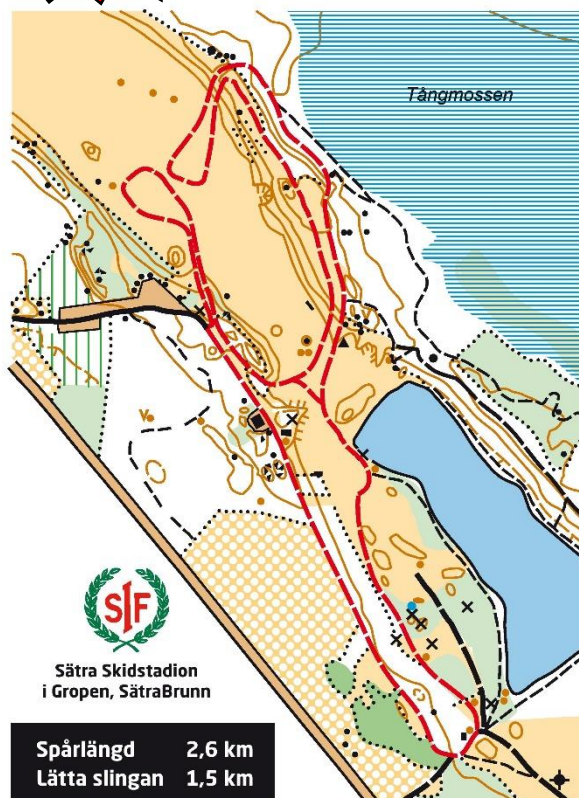

Varje köpt meter bidrar till att vi kan tillverka konstsnöskidspår till Salas alla skidåkare så väl motionärer, tränings-och tävlingsaktiva samt nybörjare. Varje snömeter möjliggör att vi kan bedriva snöträningar för våra barn- och ungdomsgrupper i föreningen samt skapa möjligheter för friluftsdagar m.m.

Vill du köpa en eller flera meter snö?

Swisha: 1234 123 113, märk "snömeter"

Vi tar tacksamt emot stöd från så väl privatpersoner som företag.

Företag ta kontakt via satraidrottsforening@gmail.com för mer info.